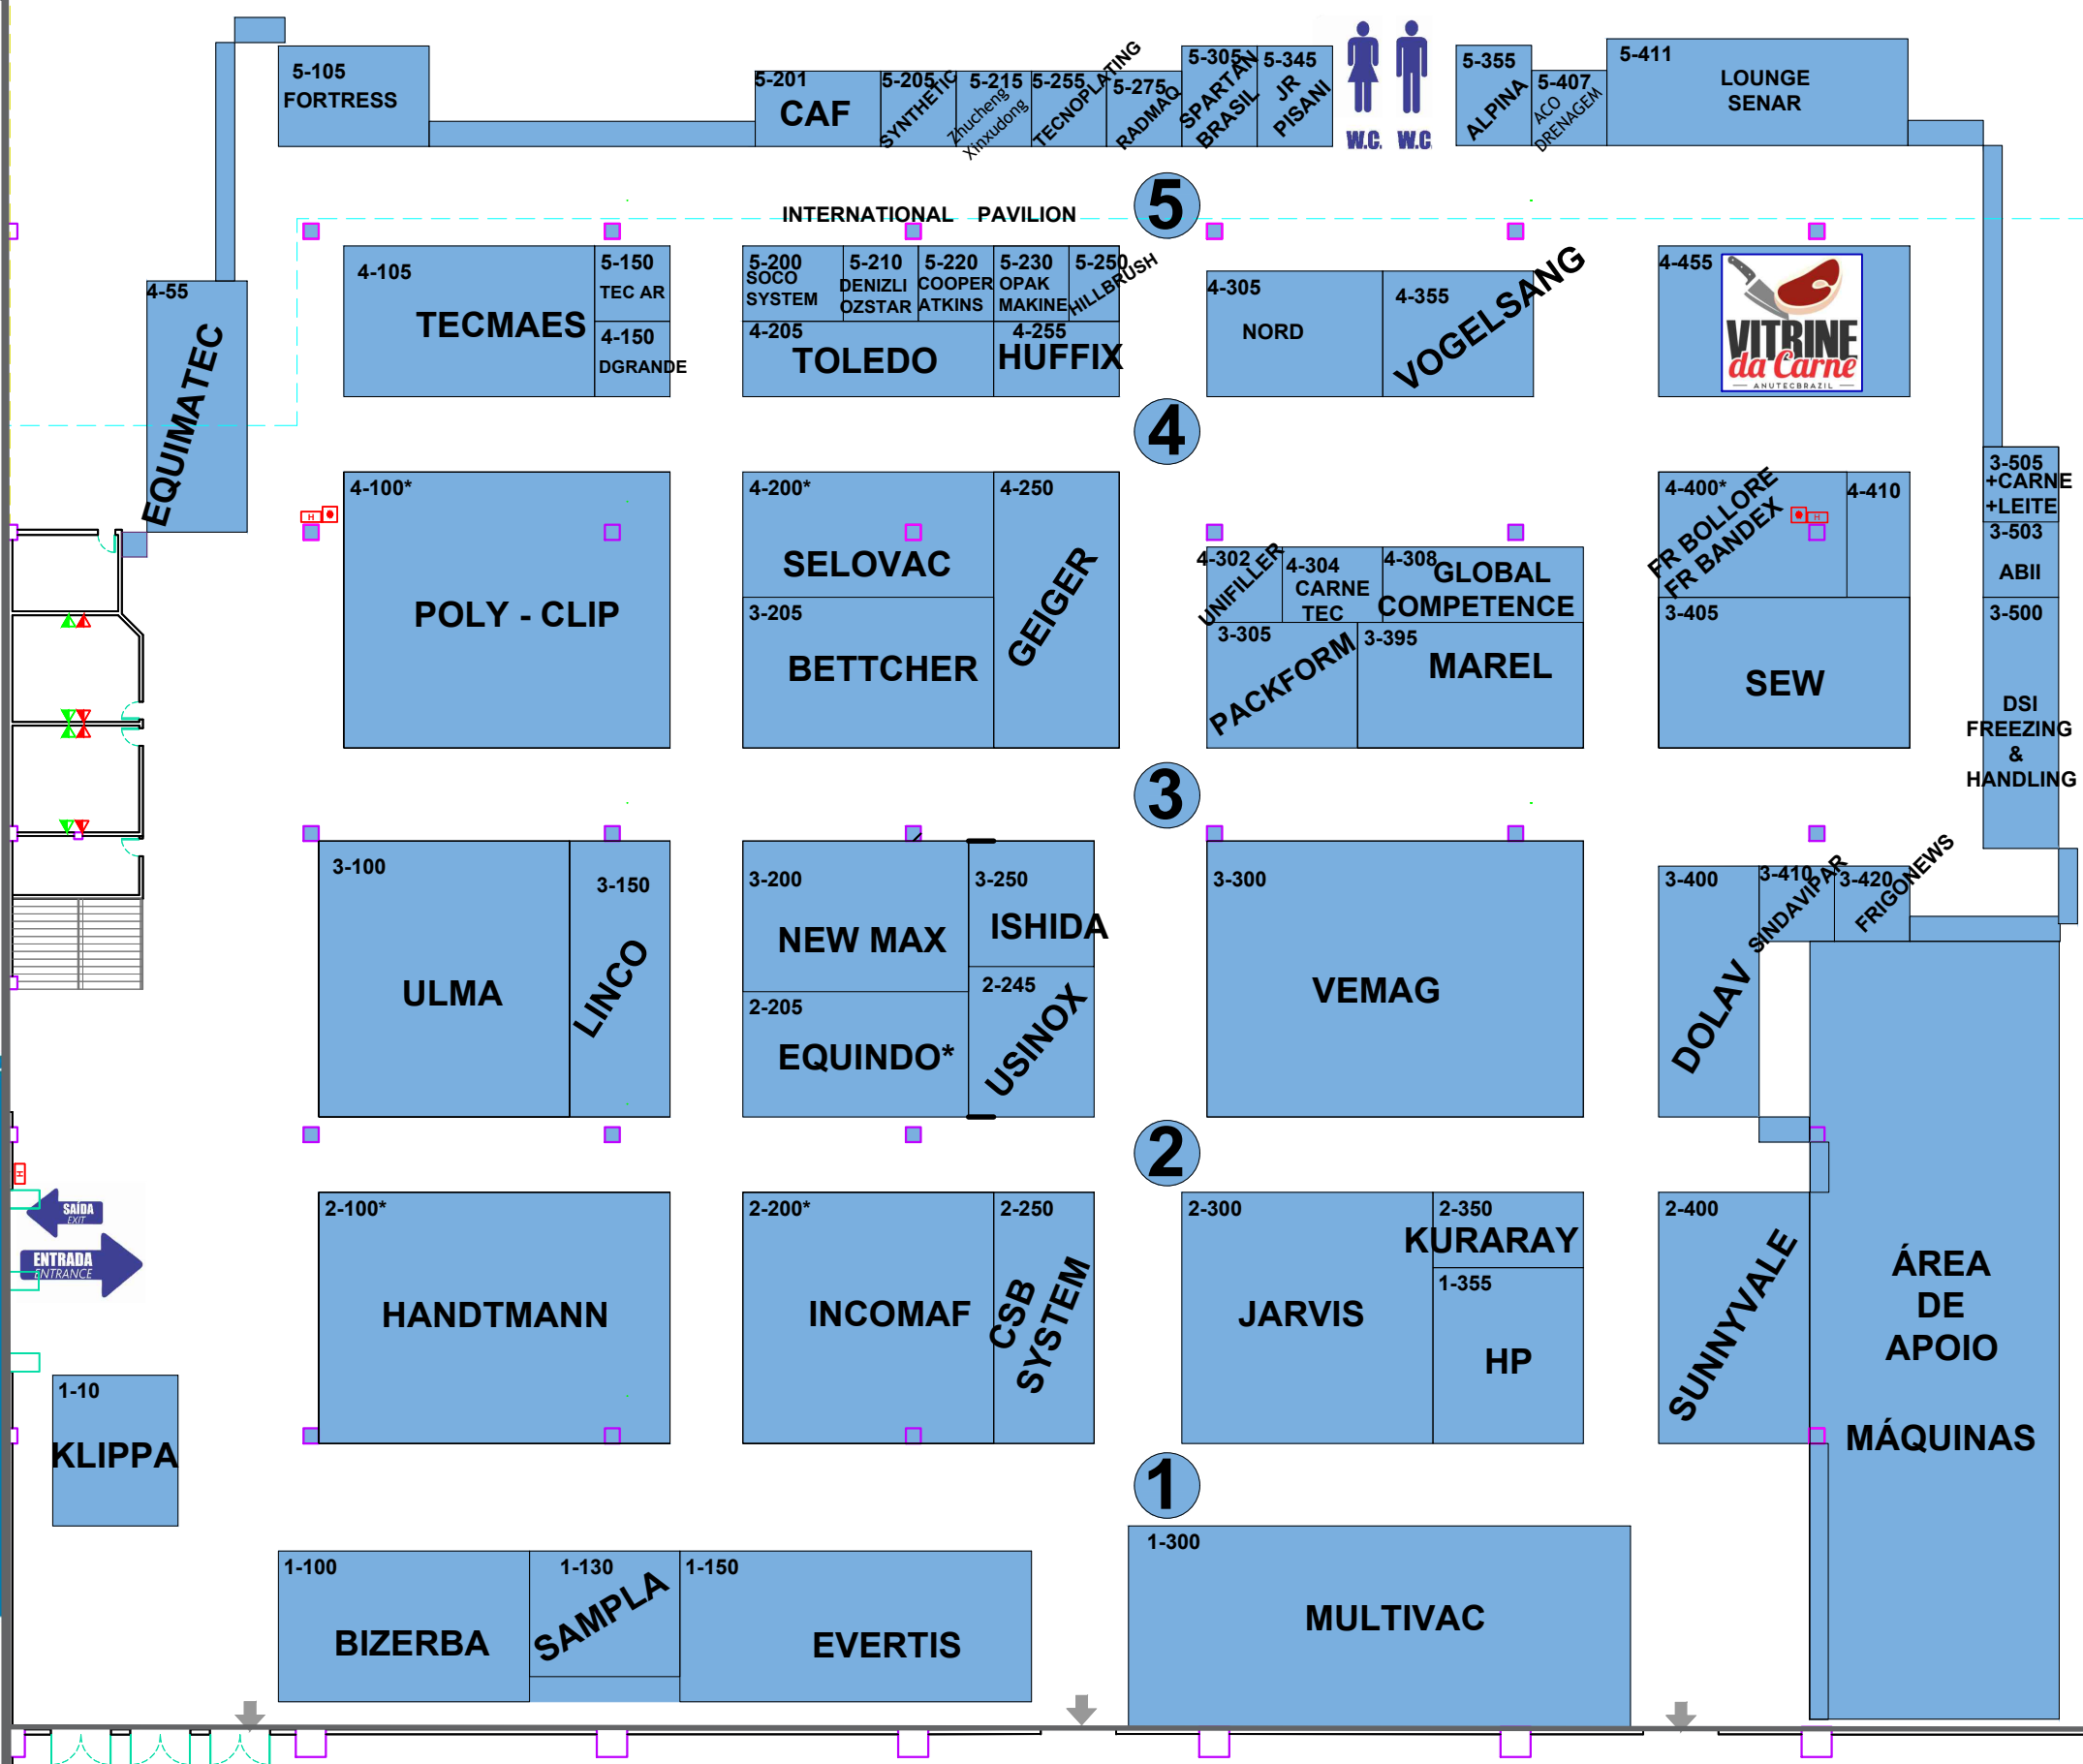

O MAIOR EVENTO PARA AS INDÚSTRIAS DE CARNES E PROTEÍNA ANIMAL

THE BIGGEST BUSINESS EVENT FOR THE MEAT PROTEIN INDUSTRY IN BRAZIL

7 a 9 de Agosto, 2018

August 7-9, 2018

NOVO LOCAL
NEW LOCATION

Expotrade Convention Center

Curitiba-PR, Brasil
Brazil

ATUALIZADO EM: 24/07/2018

LEGENDA: --- PISO ELEVADO REFORÇADO X-XXX* ÁREA COM COLUNA ■ COLUNA