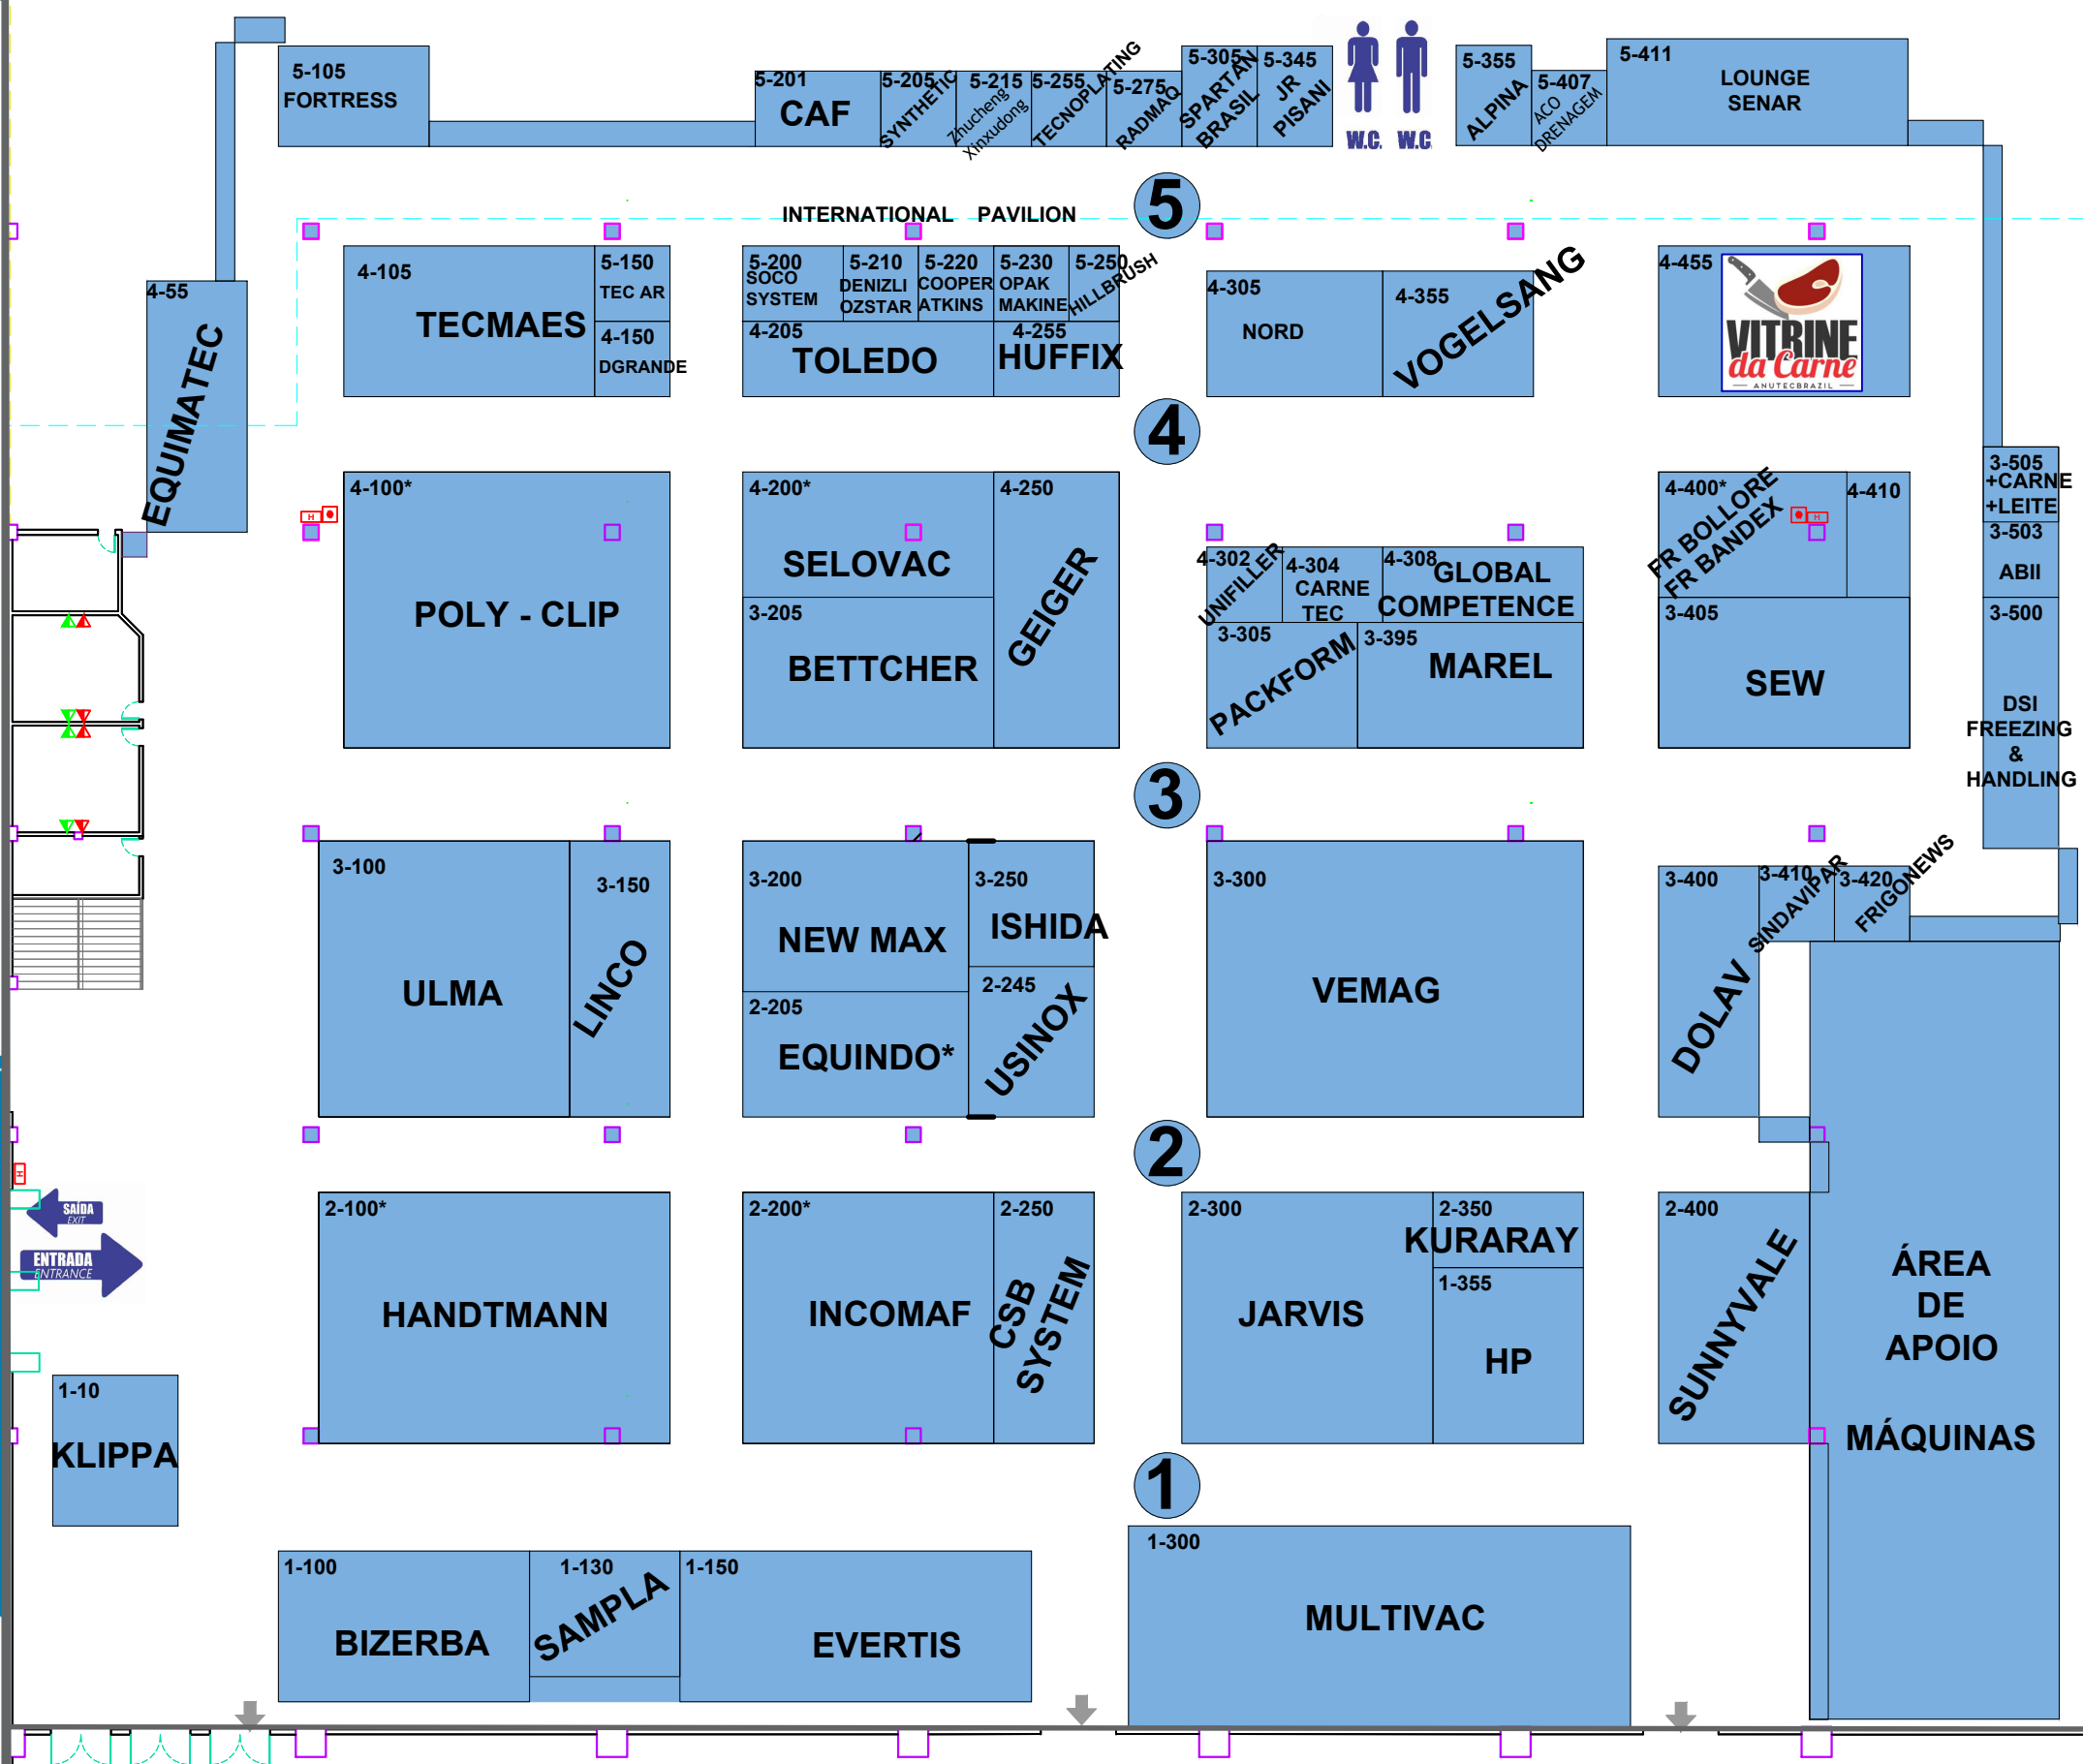

O MAIOR EVENTO PARA AS INDÚSTRIAS DE CARNES E PROTEÍNA ANIMAL

THE BIGGEST BUSINESS EVENT FOR THE MEAT PROTEIN INDUSTRY IN BRAZIL

7 a 9 de Agosto, 2018
August 7-9, 2018

NOVO LOCAL
NEW LOCATION

Expotrade Convention Center
Curitiba-PR, Brasil
Brazil

Certificação **Ufi** Afiliado à **UBRAFE** Coorganizador das Conferências **ITAL** Powered by **anuga** Promoção e Organização **koelnmesse**

ATUALIZADO EM: 24/07/2018

LEGENDA: --- PISO ELEVADO REFORÇADO X-XXX* ÁREA COM COLUNA ■ COLUNA